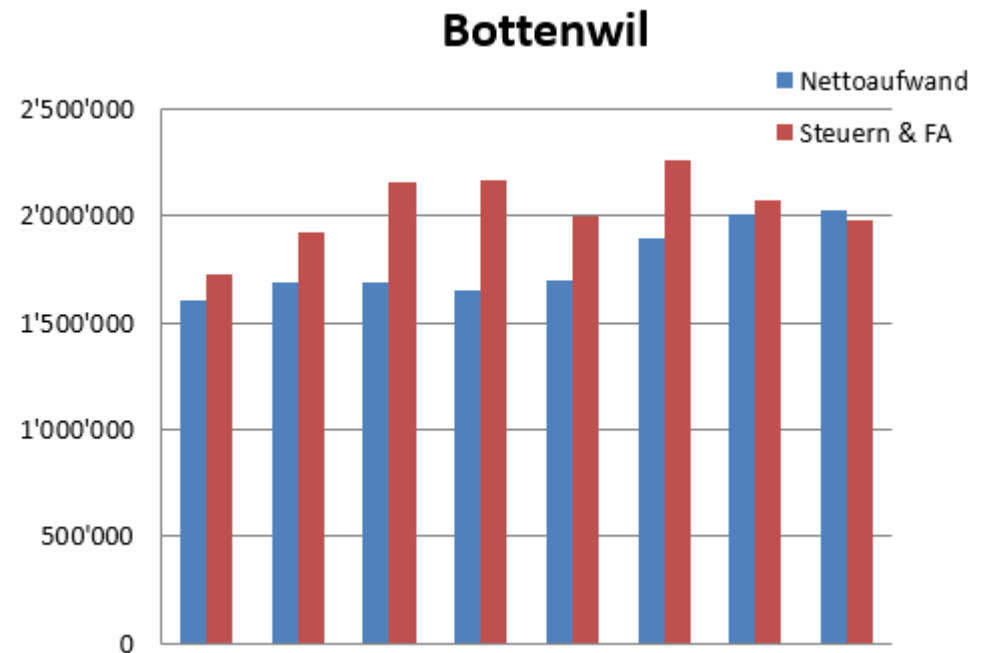

Wir kennen den Spielraum innerhalb unserer finanziellen Möglichkeiten

Mit einer weitsichtigen Finanzplanung und einem angepassten Steuerfuss halten wir die Gemeinde finanziell im Lot.