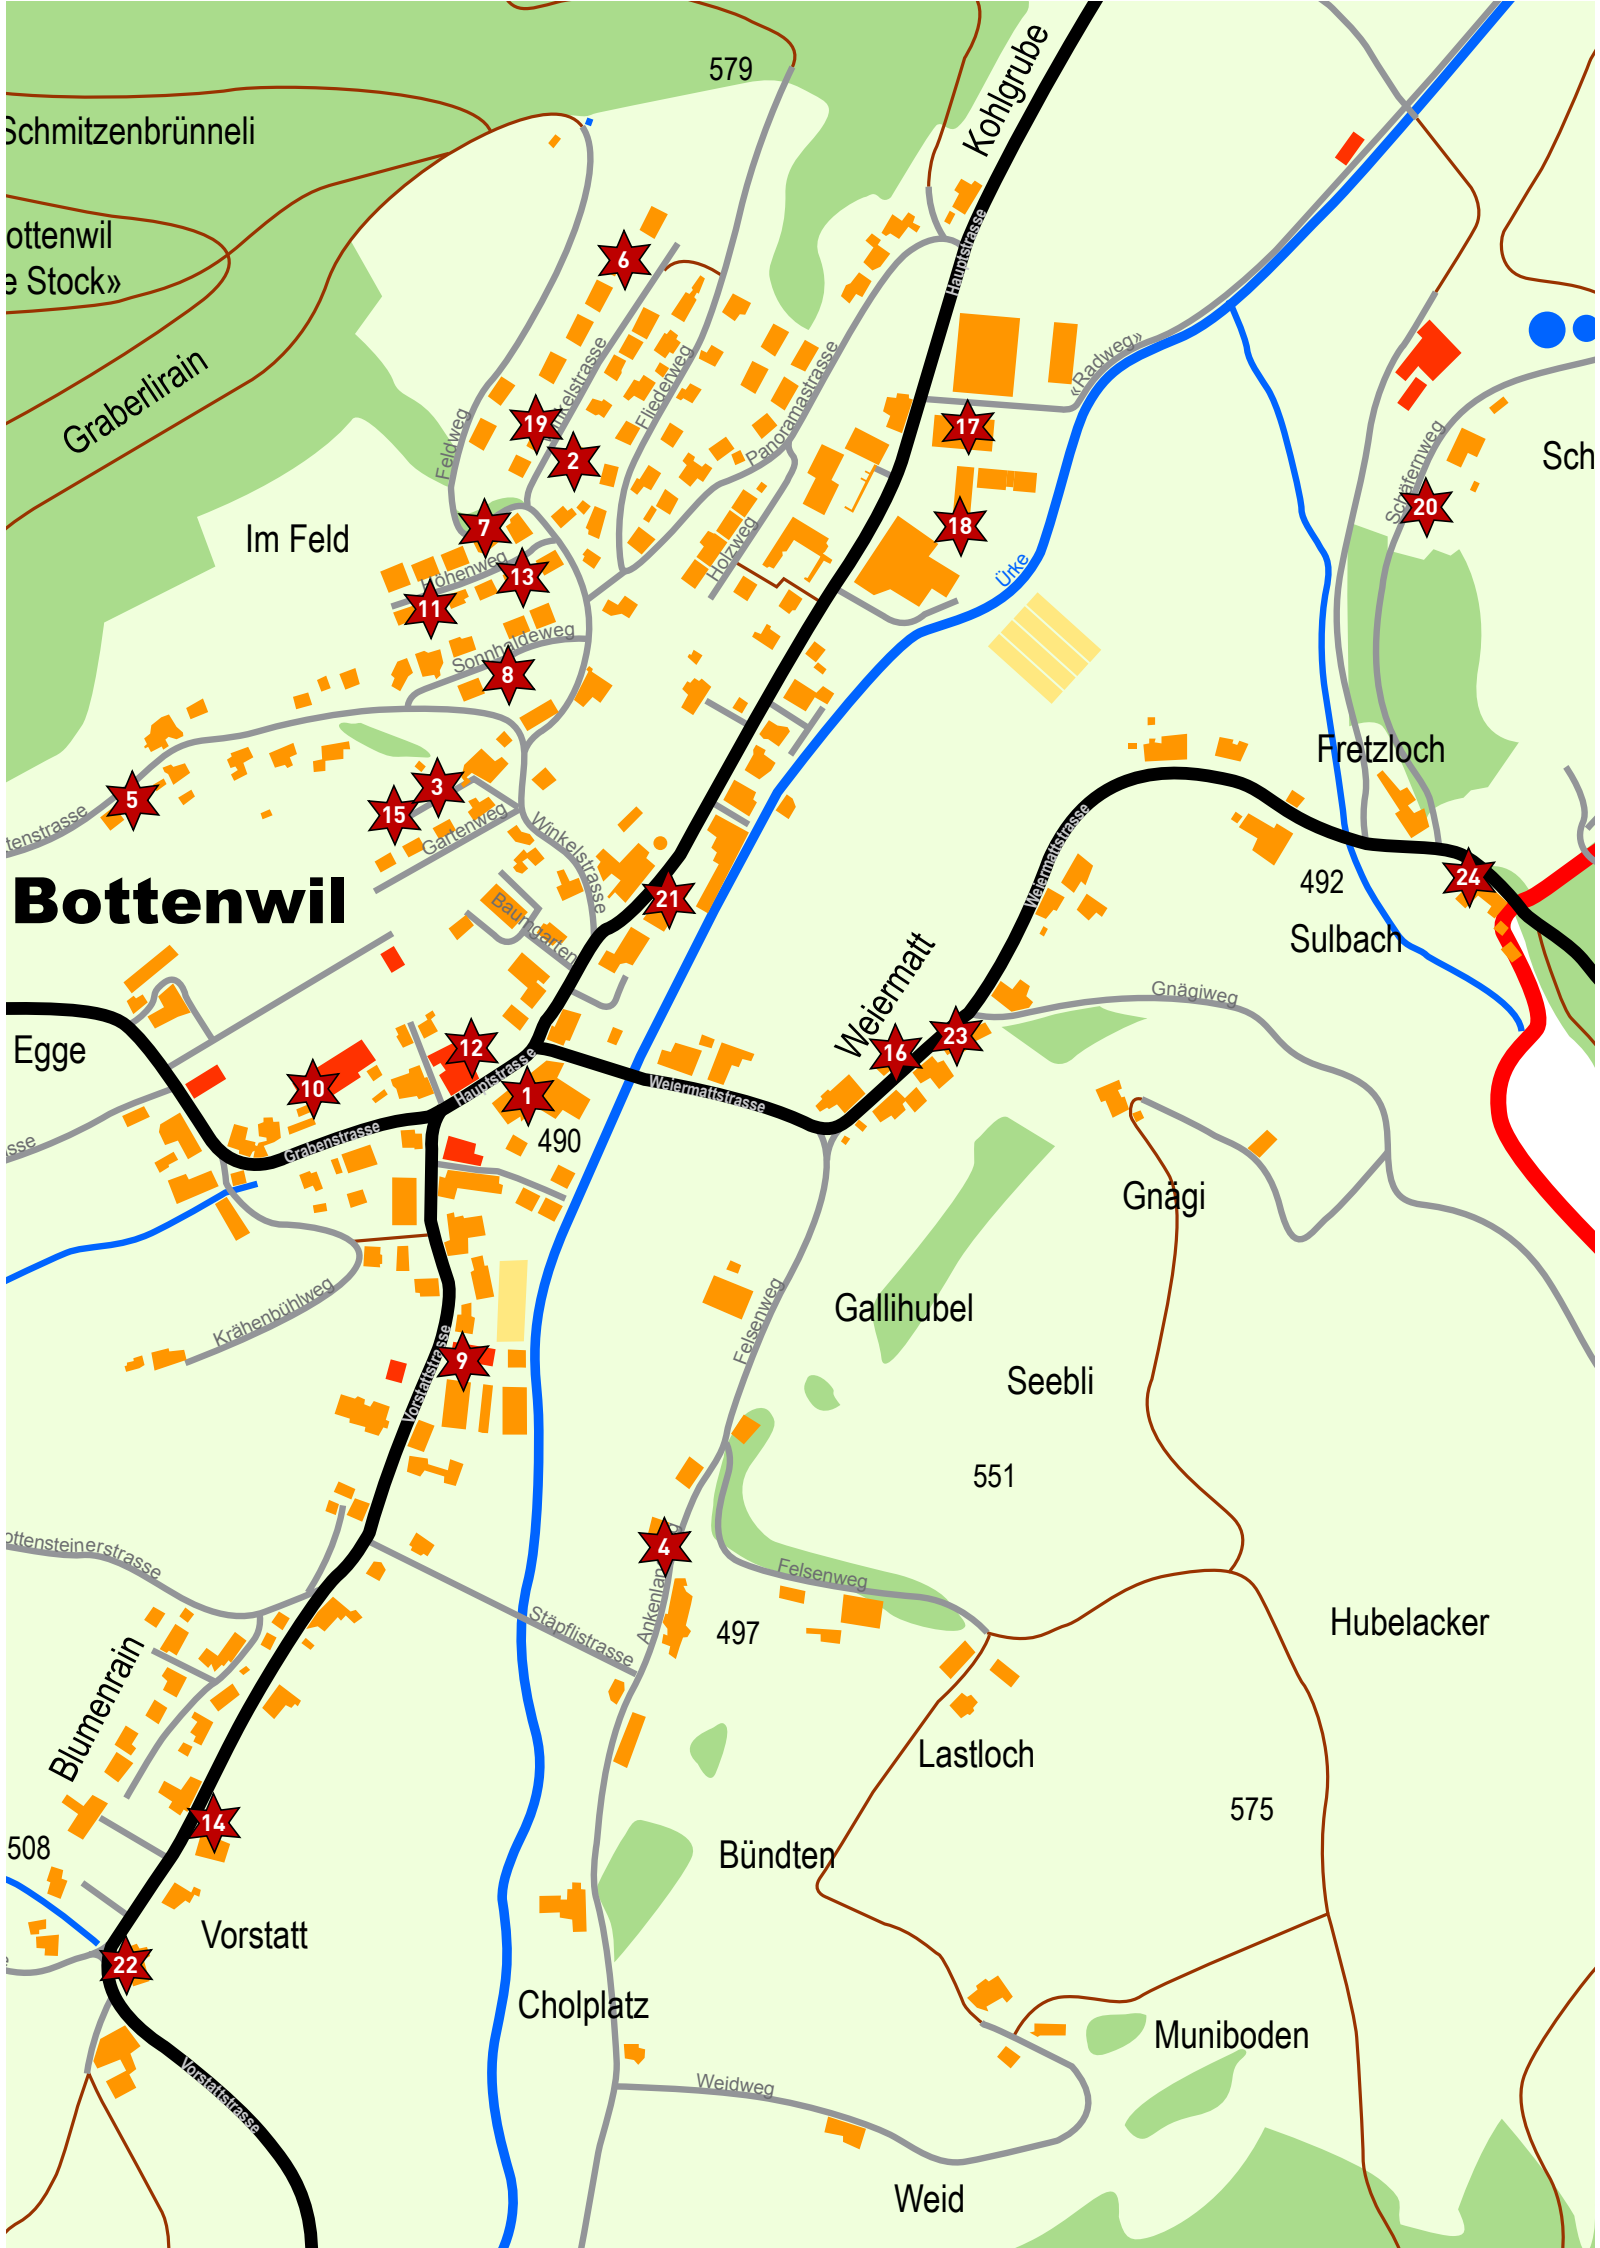

Adventsfenster 2018

Drucksponsor

Feiern Sie mit uns
am 1. und am 12. Dezember
ab 18 Uhr auf dem Begegnungsplatz
unser 20jähriges Jubiläum!

SA	1. Dez.	Chäsi / Garage Bossard	Hauptstrasse
SO	2. Dez.	Familie Conny Spielmann	Winkelstrasse 240
MO	3. Dez.	Familie Christine Hiltbrunner	Winkelstrasse 163
DI	4. Dez.	Familie Dora Baumann	Ankenlandweg 21
MI	5. Dez.	Familie Tobias Baumann	Sandplattenstrasse 406
DO	6. Dez.	Familie Conny Schlatter	Winkelstrasse 402
FR	7. Dez.	Familie Elisabeth Ruprecht	Feldweg 373
SA	8. Dez.	Familie Franziska Lüscher	Sonnhaldenweg 322
SO	9. Dez.	Sonntagsschule EMK-Kapelle	Vorstattstrasse 154
MO	10. Dez.	5. und 6. Klasse	Schule Bottenwil
DI	11. Dez.	Familie Sonja Bachmann	Höhenweg 388
MI	12. Dez.	Kindergarten	Schule Bottenwil
DO	13. Dez.	Familie Ruth Schmidt	Höhenweg 413
FR	14. Dez.	Familie Stephanie Guetg	Vorstattstrasse 41
SA	15. Dez.	Familie Carolin Koger	Winkelstrasse 183
SO	16. Dez.	Daniela Segmüller, BlumenKUNSThandwerk	Weiermattstrasse 16
MO	17. Dez.	Familie Therese Friedli	Hauptstrasse 348
DI	18. Dez.	Familie Claudia Jordi	Hauptstrasse 426
MI	19. Dez.	Familie Susanne Sager	Winkelstrasse 381
DO	20. Dez.	Familie Manuela Hügli	Schäferweg 2
FR	21. Dez.	Familie Therese Gruber	Hauptstrasse 366
SA	22. Dez.	Familie Kathrin Schweizer	Vorstattstrasse 34
SO	23. Dez.	Familie Sandra Hunziker	Weiermattstrasse 14
MO	24. Dez.	Familie Conny Kyburz	Weiermattstrasse 4

Die Fenster werden
bis und mit dem 6. Januar 2019
jeweils von 17-23 Uhr beleuchtet sein.

Bottenwil

- 1. Hauptstrasse
- 2. Winkelstrasse
- 3. Gartenweg
- 4. Ankenla
- 5. Grabenstrasse
- 6. Winkelstrasse
- 7. Hohenweg
- 8. Sonnenweg
- 9. Vorstadtstrasse
- 10. Grabenstrasse
- 11. Hohenweg
- 12. Hauptstrasse
- 13. Sonnenweg
- 14. Blumenrain
- 15. Gartenweg
- 16. Weiermattsstrasse
- 17. Hauptstrasse
- 18. Hauptstrasse
- 19. Winkelstrasse
- 20. Schäferweg
- 21. Hauptstrasse
- 22. Vorstadtstrasse
- 23. Weiermattsstrasse
- 24. Hauptstrasse