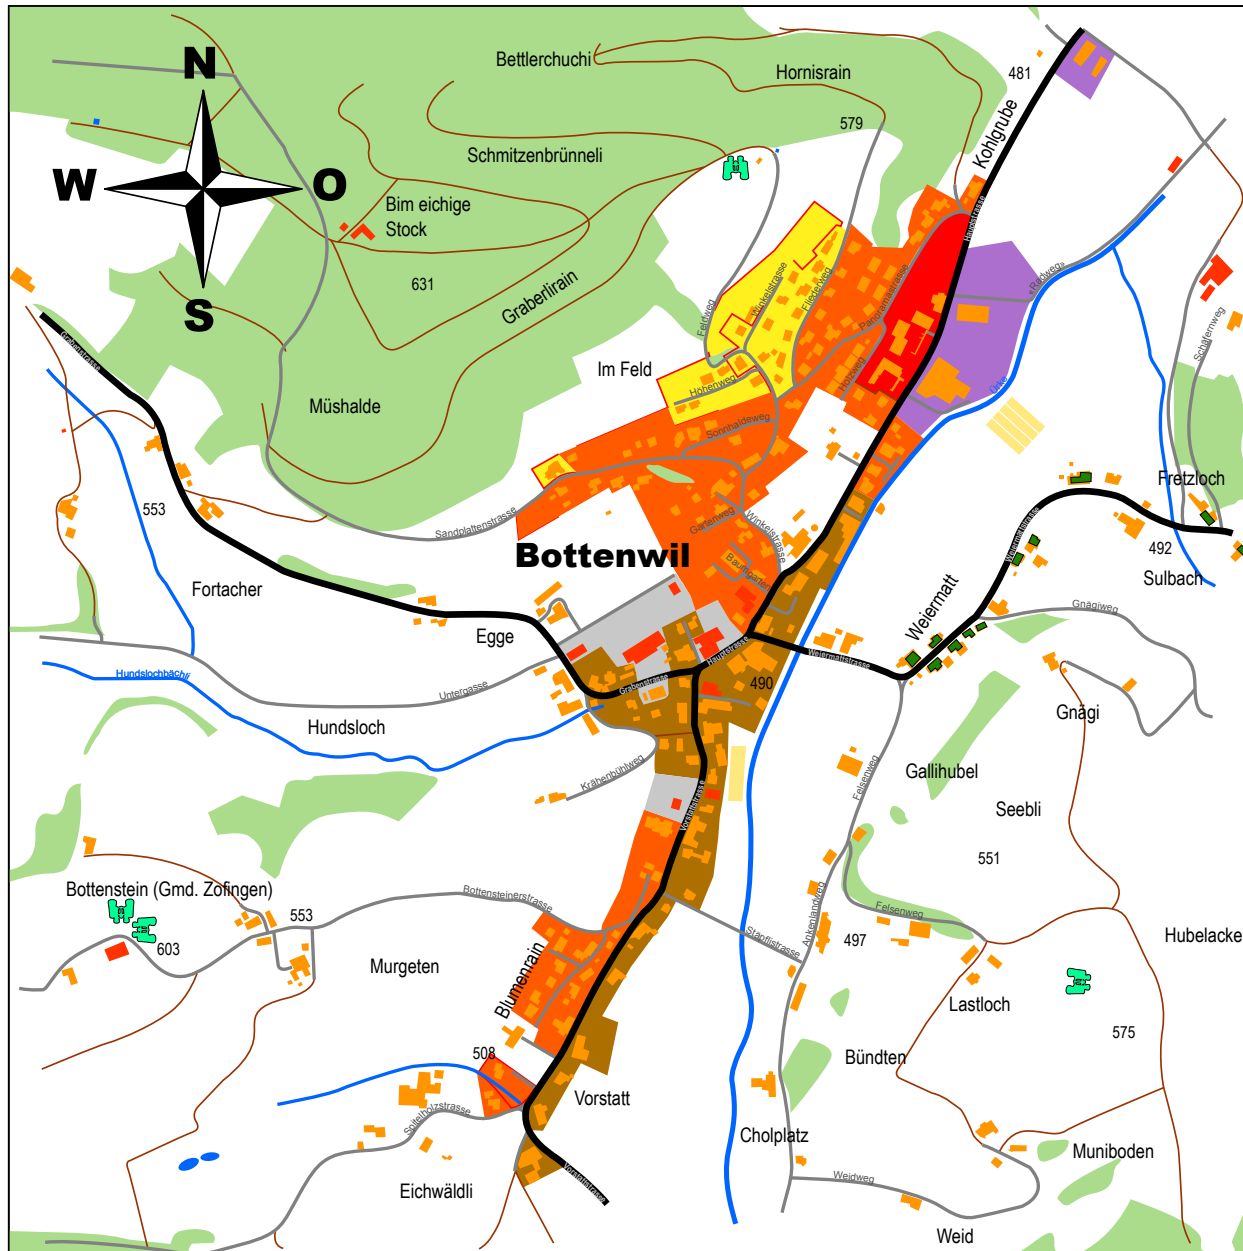

Gemeindeverwaltung
4814 Bottenwil

Tel 062 721 22 21
Fax 062 721 49 55

gemeindeverwaltung@bottenwil.ch

- Dorfzone (D)
- Wohnzone (W3)
- Wohnzone (W2)
- Wohnzone Hang (WH)
- Gewerbezone
- Zone für öffentliche Bauten und Anlagen
- Sondernutzungsplanpflicht
- Weiler

- Aussichtspunkte
- Wald
- Gemeindebann
- Gewässer
- Hauptachsen
- Nebenstrassen
- Waldstrassen / Wegpfade
- Öffentliche Gebäude
- Gebäude
- Ortsbezeichnungen
- Strassenbezeichnungen